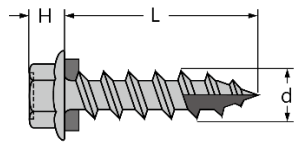

日揚螺絲 產品型錄

六角頭華司面 鑽尾/尖尾螺絲 (附PVC墊圈)

鐵+鍍五彩(HV 400)
不銹鋼410

產品編號(鑽尾)(鐵+鍍五彩): 35DA No. -3
 產品編號(鑽尾)(不銹鋼) : 45DA No. -1
 產品編號(尖尾)(鐵+鍍五彩): 35DAB No. -3
 產品編號(尖尾)(不銹鋼) : 45DAB No. -1

單位 : mm

No.	規格	B	D	d	L	H	鐵+鍍五彩	不銹鋼
12#0060	12# x 3/4	8	13.3	5.48	16	5.5	○	○
12#0100	12# x 1"				25		○	○
12#0120	12# x 1-1/4				31		○	○
12#0140	12# x 1-1/2				38		○	○
12#0200	12# x 2"				50		○	○
12#0240	12# x 2-1/2				63		○	○
12#0300	12# x 3"				75		○	○
12#0340	12# x 3-1/2				88		○	○
12#0400	12# x 4"				100		○	○
12#0440	12# x 4-1/2				114			○
12#0500	12# x 5"				125		○	○
12#0600	12# x 6"				150		○	○
12#0700	12# x 7"				177		○	○