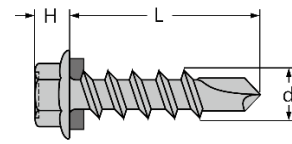

日揚螺絲 產品型錄

六角頭華司面 鑽尾/尖尾螺絲 (附PVC墊圈)

鐵+鍍五彩(HV 400)
不銹鋼410

產品編號(鑽尾)(鐵+鍍五彩): 35DA No. -3
 產品編號(鑽尾)(不銹鋼) : 45DA No. -1
 產品編號(尖尾)(鐵+鍍五彩): 35DAB No. -3
 產品編號(尖尾)(不銹鋼) : 45DAB No. -1

單位 : mm

No.	規格	B	D	d	L	H	鐵+鍍五彩	不銹鋼
12#0060	12# x 3/4	8	13.3	5.48	16	5.5	○	○
12#0100	12# x 1"				25		○	○
12#0120	12# x 1-1/4				31		○	○
12#0140	12# x 1-1/2				38		○	○
12#0200	12# x 2"				50		○	○
12#0240	12# x 2-1/2				63		○	○
12#0300	12# x 3"				75		○	○
12#0340	12# x 3-1/2				88		○	○
12#0400	12# x 4"				100		○	○
12#0440	12# x 4-1/2				114			○
12#0500	12# x 5"				125		○	○
12#0600	12# x 6"				150		○	○
12#0700	12# x 7"				177		○	○